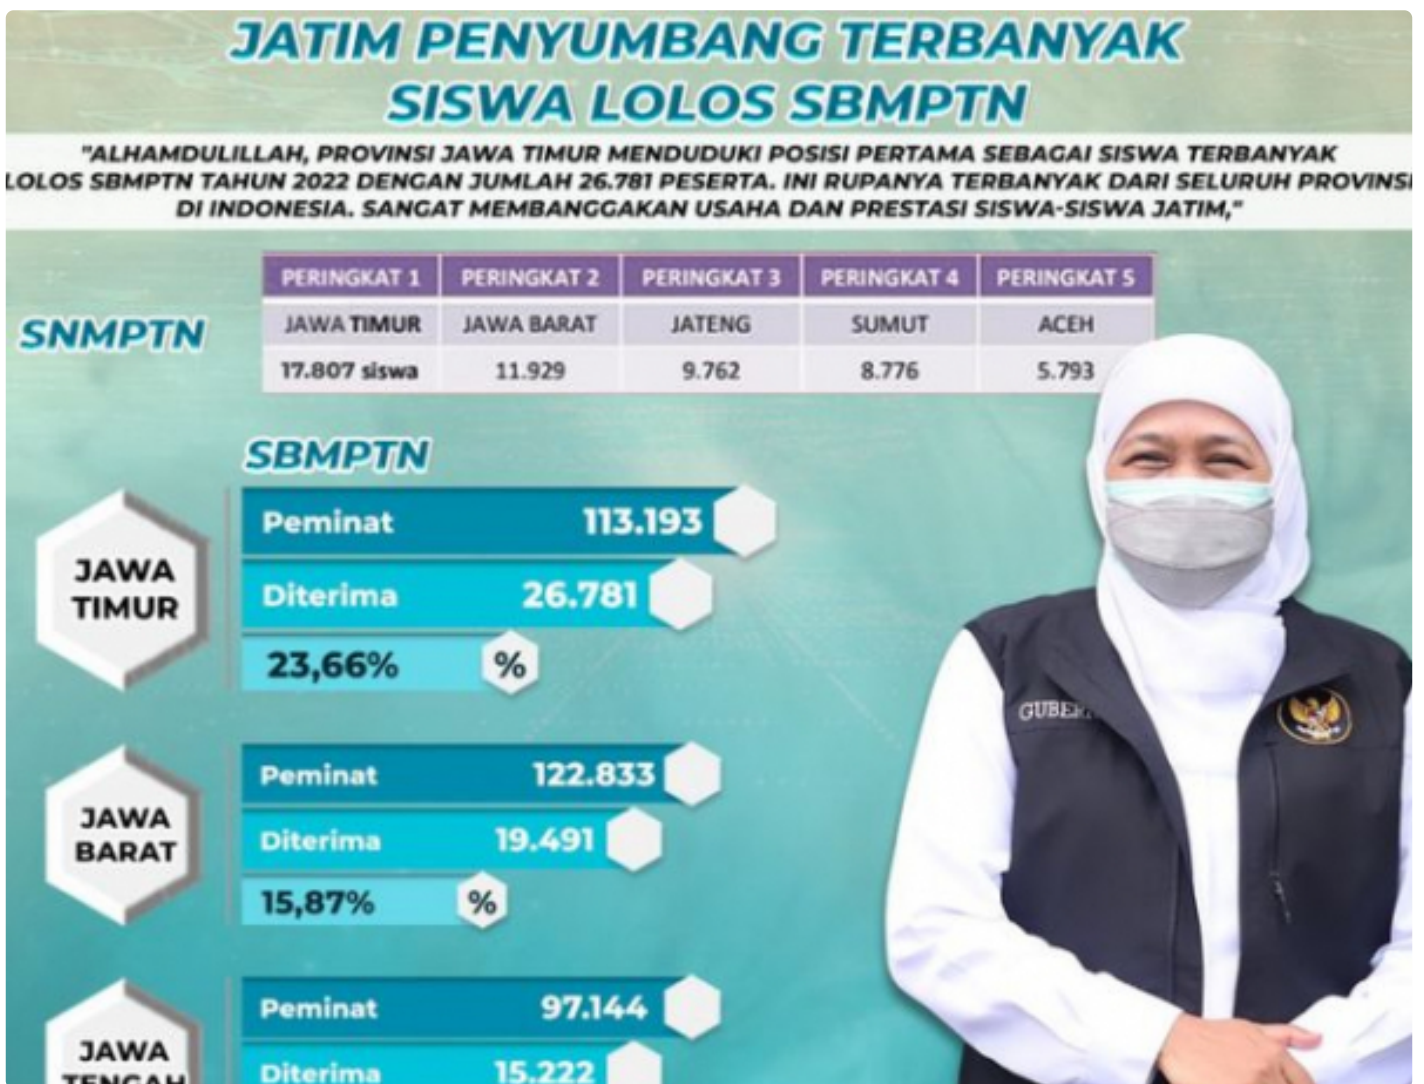

EKSPOS

Lagi! Siswa Jatim Terbanyak Lolos SBMPTN 2022, Gubernur Khofifah : Alhamdulillah 26.781 (23,66) persen Siswa Jatim Diterima PTN Jalur Tes

Achmad Sarjono - JATIM.EKSPOS.CO.ID

Jun 24, 2022 - 23:59

SURABAYA, - Hasil membanggakan diraih siswa siswi Provinsi Jawa Timur

dalam Seleksi Bersama Masuk Perguruan Tinggi Negeri (SBMPTN) tahun 2022. Pasalnya, siswa Jawa Timur menjadi yang terbanyak yang dinyatakan lolos SBMPTN tahun 2022.

Berdasarkan data Lembaga Tes Masuk Perguruan Tinggi (LTMPT), dari 113.193 peserta SBMPTN dari Jawa Timur, sebanyak 26.781 peserta atau 23,66 persennya dinyatakan diterima masuk PTN.

Atas capaian ini, Gubernur Jawa Timur Khofifah Indar Parawansa memberikan selamat kepada para calon mahasiswa yang berhasil lolos melalui Ujian Tulis Berbasis Komputer (UTBK) tersebut.

"Alhamdulillah, Provinsi Jawa Timur kembali menduduki posisi pertama untuk siswa terbanyak lolos SBMPTN tahun 2022 dengan jumlah 26.781 peserta. Prestasi ini ketiga kalinya kembali terbanyak dari seluruh provinsi di Indonesia. Sebelum baik SNMPTN maupun SBMPTN tercatat tahun 2020, tahun 2021 dan saat ini tahun 2022 Siswa siswi Jatim berturut turut tertinggi tingkat kediterimaan di PTN baik jalur tanpa tes maupun jalur tes. Tentu sangat membanggakan usaha keras dan capaian prestasi siswa-siswi Jatim," ujar Khofifah di Gedung Negara Graha, Jumat (24/6/2022).